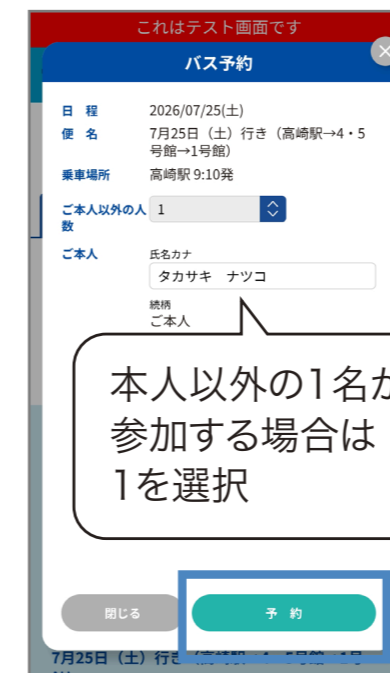

参加・視聴方法

当日は
来場証・動画視聴証
を表示して
スムーズに
参加しよう!

「来場証・動画視聴証」をクリック

当日受付時間になったら受付係員の指示に従い「スワイプして参加」をスワイプ

バス予約方法

希望する時間のバス「乗車証表示」をクリックし、「予約」をクリック

当日はマイページの「バス予約」から乗車券を表示し、スタッフに提示