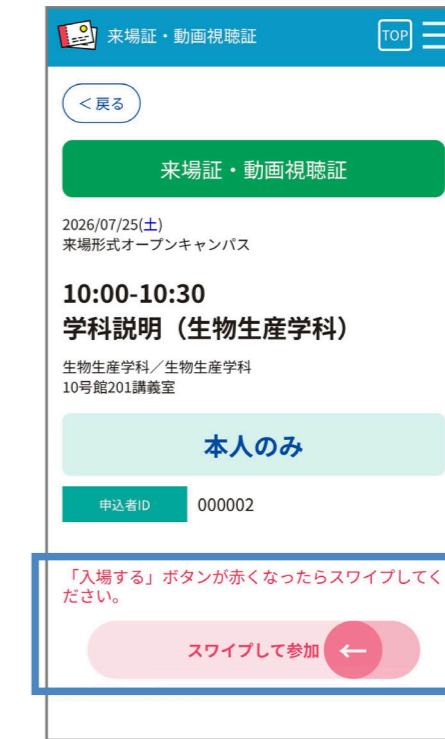

参加・視聴方法

当日は
来場証・動画視聴証
を表示して
スムーズに
参加しよう!

「来場証・動画視聴証」をクリック

当日受付時間になったら受付係員の指示に従い「スワイプして参加」をスワイプ

バス予約方法

希望する時間のバス「乗車証表示」をクリックし、「予約」をクリック

当日はマイページの「バス予約」から乗車券を表示し、スタッフに提示