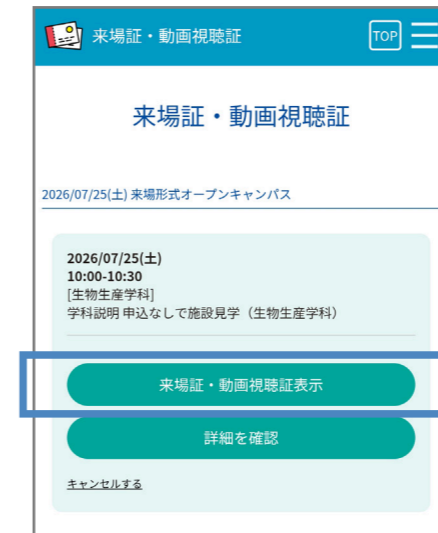

参加・視聴方法

当日は
来場証・動画視聴証
を表示して
スムーズに
参加しよう!

「来場証・動画視聴証」をクリック

当日受付時間になったら受付係員の指示に従い「スワイプして参加」をスワイプ

バス予約方法

希望する時間のバス「乗車証表示」をクリックし、「予約」をクリック

当日はマイページの「バス予約」から乗車券を表示し、スタッフに提示