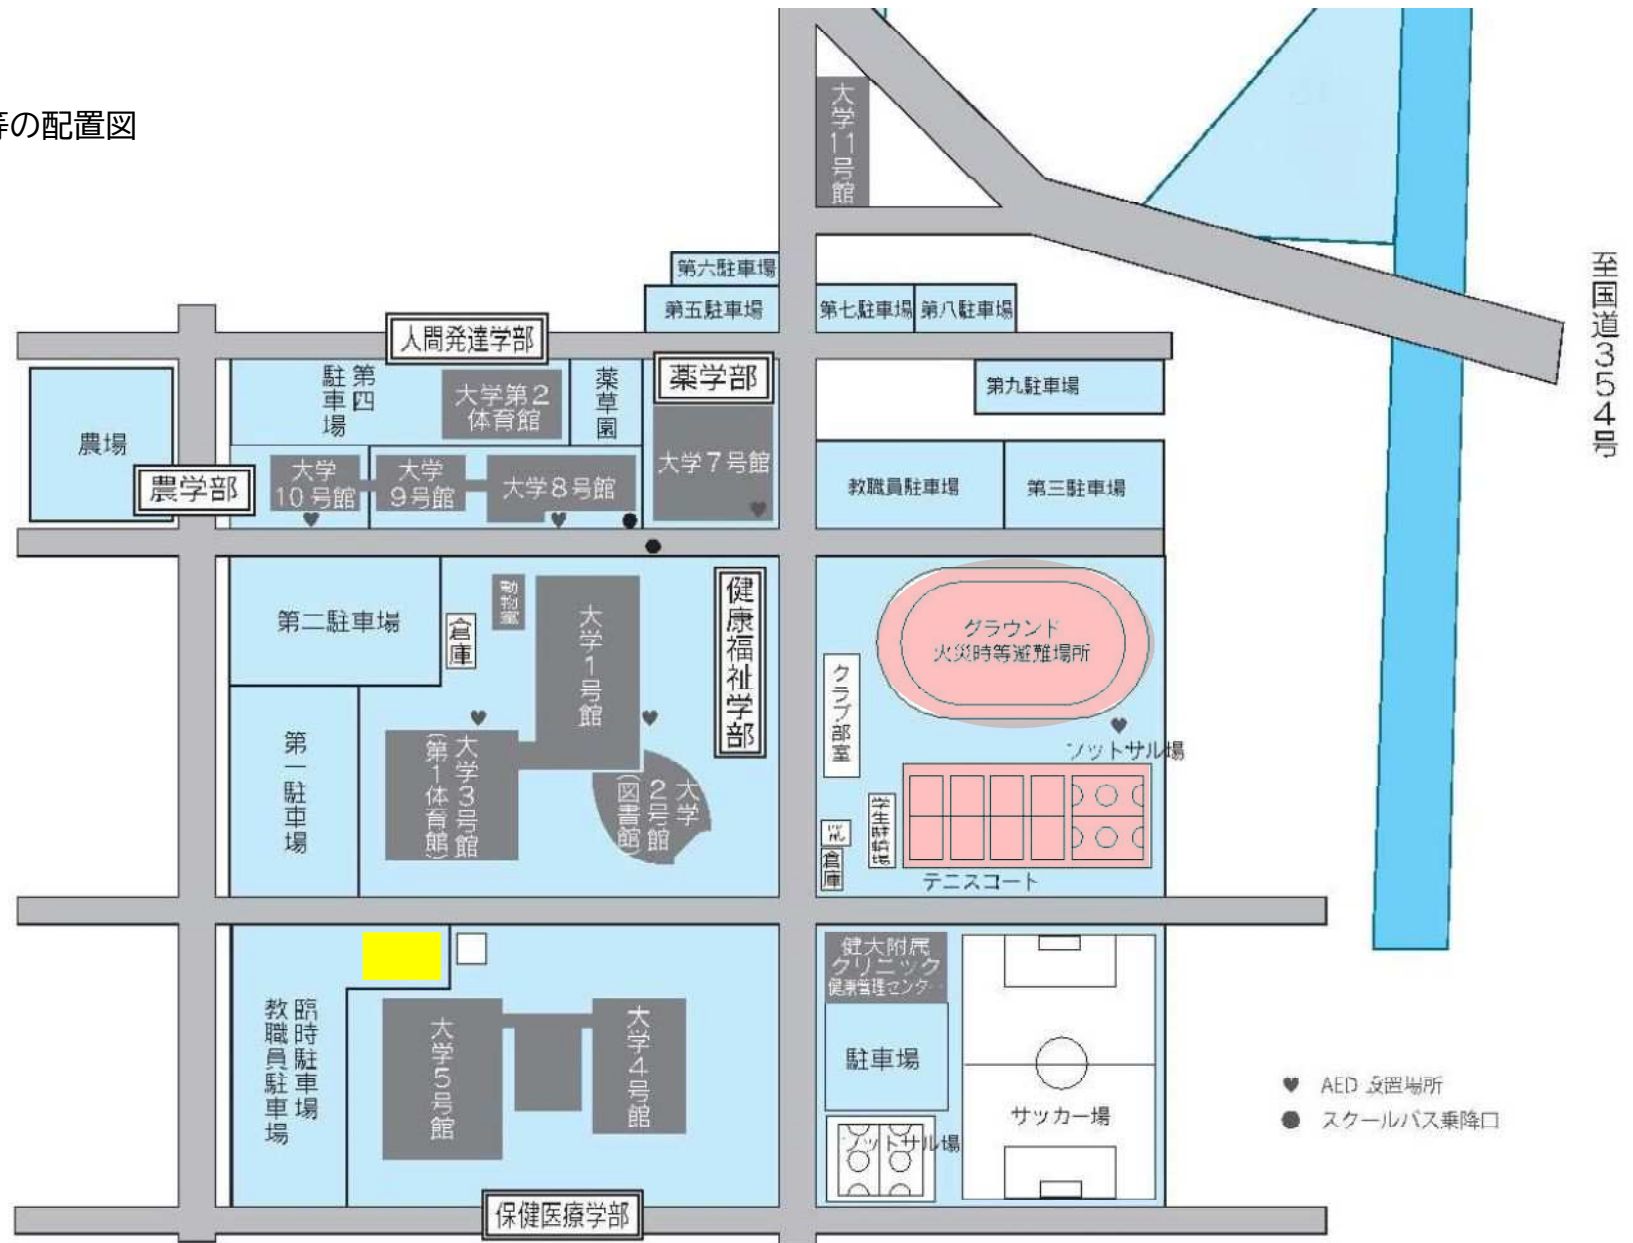

群馬県における高崎健康福祉大学の位置

高崎駅からの案内図

電車でのアクセス

車でのアクセス

校舎・運動場等の配置図

…心理学科棟建設予定地

…共有部分（健康福祉学部、保健医療学部、薬学部、人間発達学部、農学部の全学部共有）