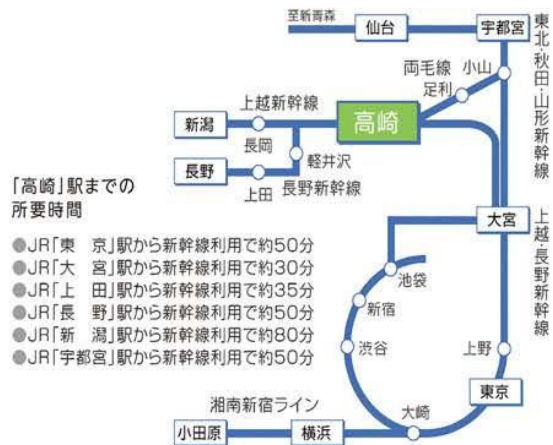

群馬県における高崎健康福祉大学の位置

高崎駅からの案内図

電車でのアクセス

車でのアクセス

校舎・運動場等の配置図

…心理学科棟建設予定地

…共有部分（健康福祉学部、保健医療学部、薬学部、人間発達学部、農学部の全学部共有）