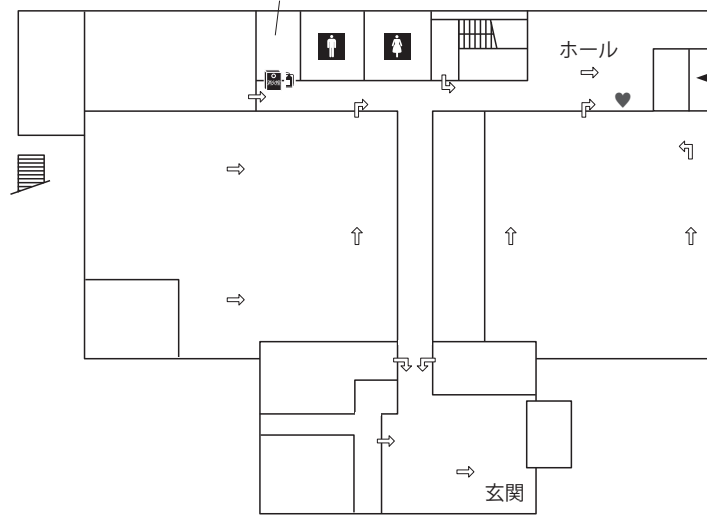

11号館

( )内は収容定員数

T=テレビ

V=ビデオ

S=スクリーン

P=プロジェクター

M=マイク等

D=DVD

非常口

避難誘導灯

屋内消火栓

消火器

避難緩降機

消防用消火栓

オストメイト

避難経路

緊急避難時
緩降機経路

♥ AED 設置場所

EV

1 階