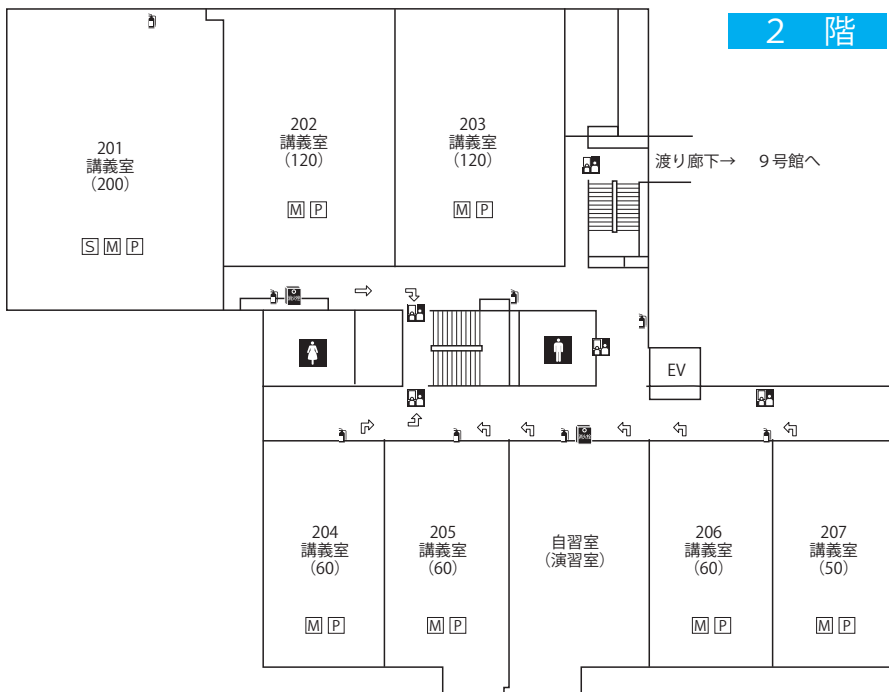

10号館

() 内は収容定員数

T=テレビ

V=ビデオ

S=スクリーン

P=プロジェクター

M=マイク等

D=DVD

緊急避難時
緩降機経路

AED 設置場所

EV

1 階

2 階

3 階

4 階

5 階

6 階