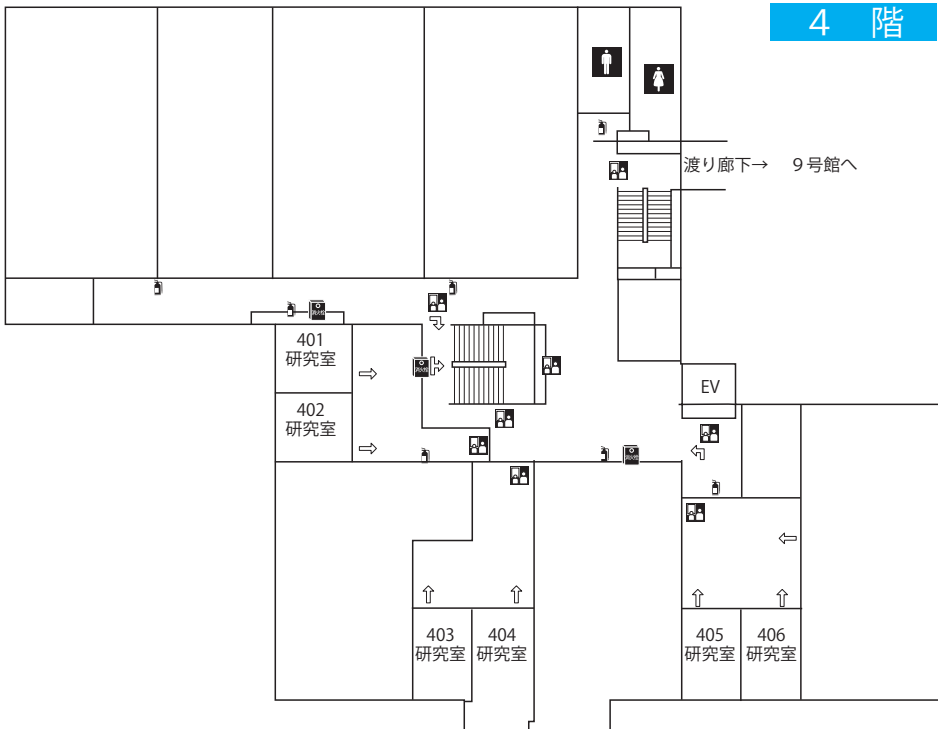

緊急避難時
緩降機経路

AED 設置場所

EV

1 階

2 階

3 階

4 階

5 階