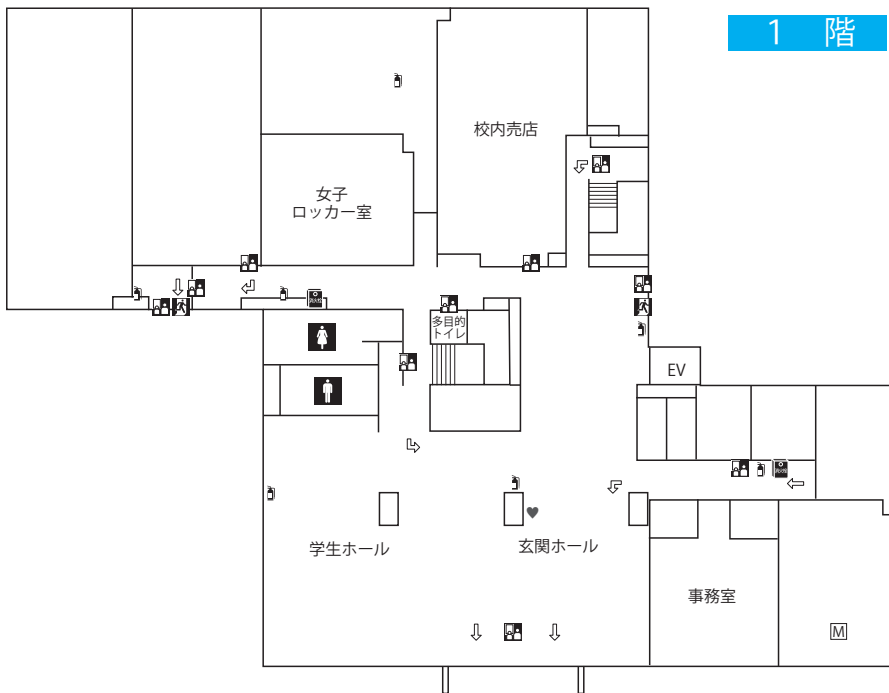

10号館

() 内は収容定員数

T=テレビ

V=ビデオ

S=スクリーン

P=プロジェクター

M=マイク等

D=DVD

非常口

避難誘導灯

屋内消火栓

消火器

避難緩降機

消防用消火栓

オストメイト

避難経路

緊急避難時
緩降機経路

AED 設置場所

EV

1 階

2 階

3 階

4 階

5 階