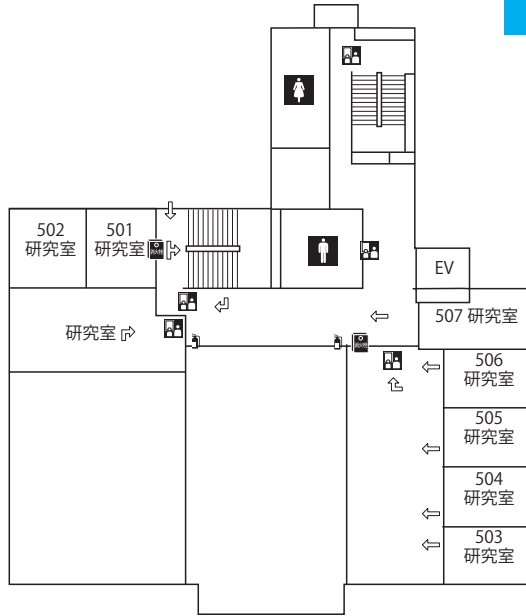

緊急避難時
緩降機経路

AED 設置場所

EV

1 階

2 階

3 階

4 階

5 階

6 階