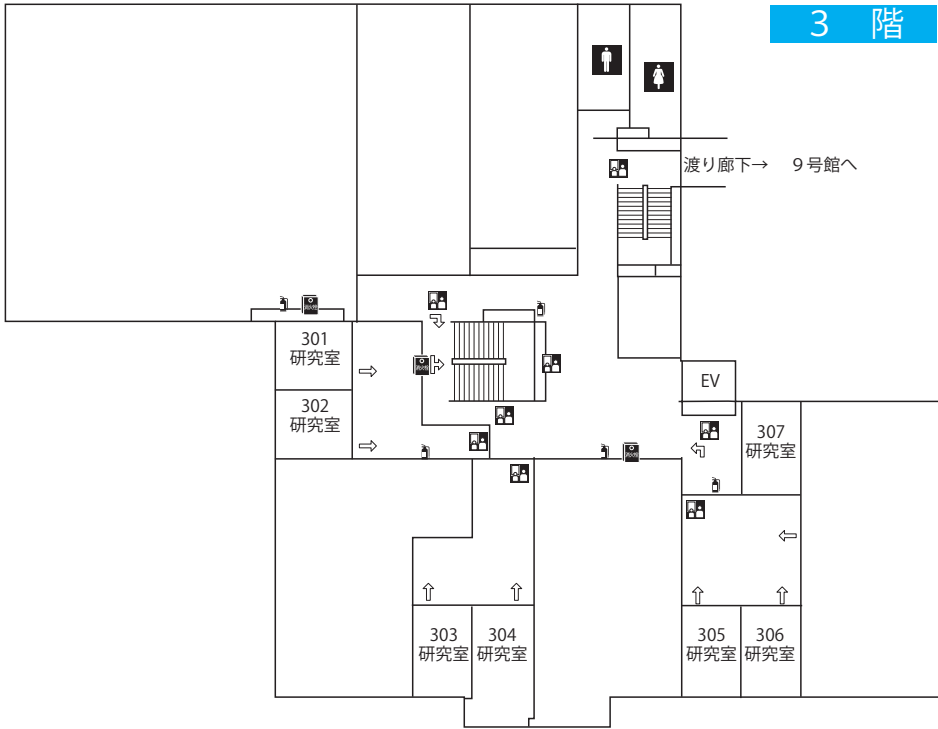

緊急避難時
緩降機経路

AED 設置場所

EV

1 階

2 階

3 階

4 階

5 階