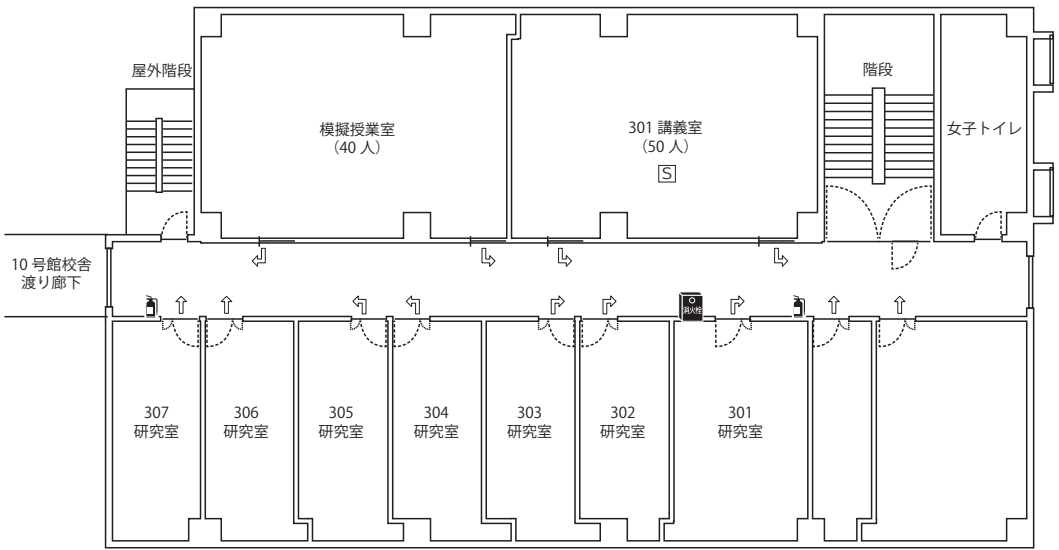

9号館

1階

- () 内は収容定員数
- T=テレビ
 - V=ビデオ
 - S=スクリーン
 - P=プロジェクター
 - M=マイク等
 - D=DVD

- 非常口
- 避難誘導灯
- 屋内消火栓
- 消火器
- 避難緩降機
- 消防用消火栓
- オストメイト

- 避難経路
- 緊急避難時
緩降機経路
- AED 設置場所
- EV

2階

10号館校舎
渡り廊下

9号館校舎
渡り廊下

3階

4階