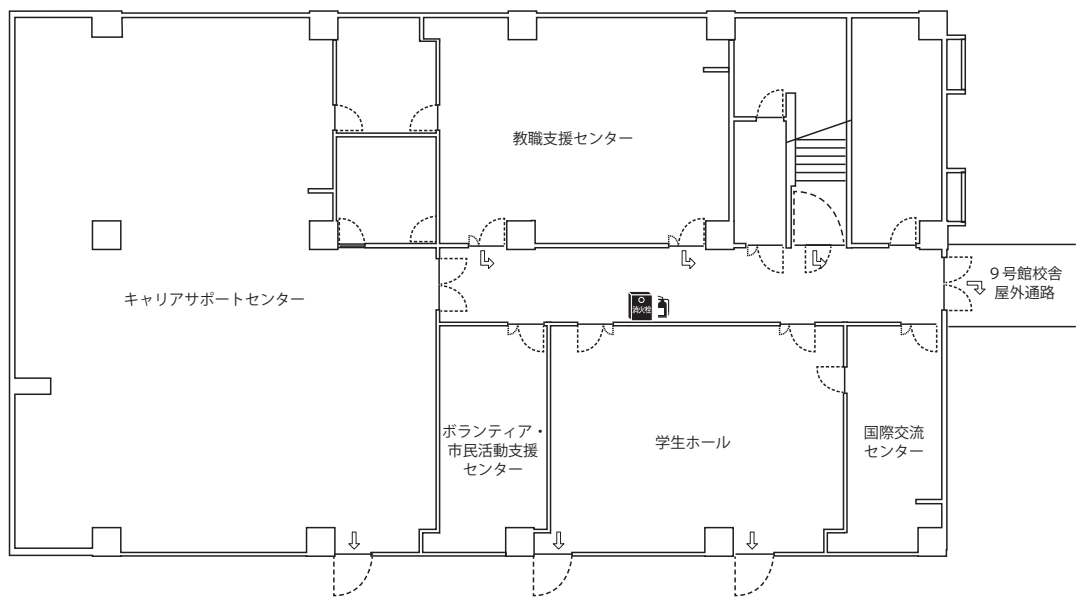

9号館

1階

- () 内は収容定員数
- T=テレビ
 - V=ビデオ
 - S=スクリーン
 - P=プロジェクター
 - M=マイク等
 - D=DVD

- 非常口
- 避難誘導灯
- 屋内消火栓
- 消火器
- 避難緩降機
- 消防用消火栓
- オストメイト

- 避難経路
- 緊急避難時
緩降機経路
- AED 設置場所
- EV

2階

10号館校舎
渡り廊下

9号館校舎
渡り廊下

3階

4階