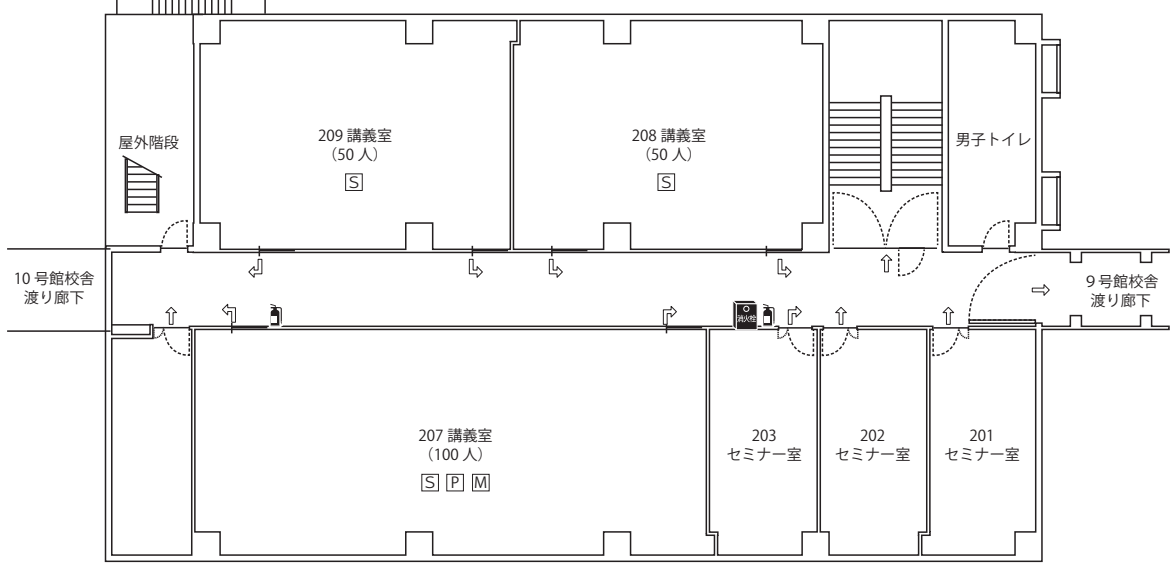

9号館

1階

- () 内は収容定員数
- T=テレビ
 - V=ビデオ
 - S=スクリーン
 - P=プロジェクター
 - M=マイク等
 - D=DVD

- 非常口
- 避難誘導灯
- 屋内消火栓
- 消火器
- 避難緩降機
- 消防用消火栓
- オストメイト

- 避難経路
- 緊急避難時
緩降機経路
- AED 設置場所
- EV

2階

10号館校舎
渡り廊下

9号館校舎
渡り廊下

3階

4階