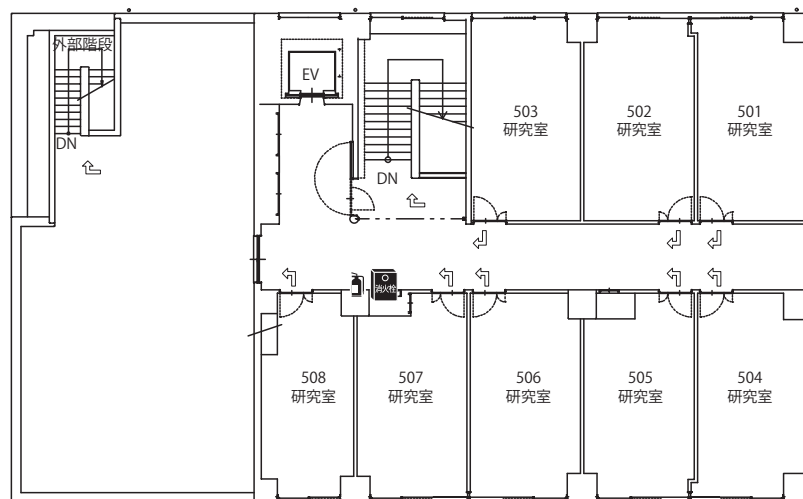

8号館

1階

() 内は収容定員数

- T=テレビ
- V=ビデオ
- S=スクリーン
- P=プロジェクター
- M=マイク等
- D=DVD

- 非常口
- 避難誘導灯
- 屋内消火栓
- 消火器
- 避難緩降機
- 消防用消火栓
- オストメイト

- 避難経路
- 緊急避難時
緩降機経路
- AED 設置場所
- EV

2階

3階

4階

5階