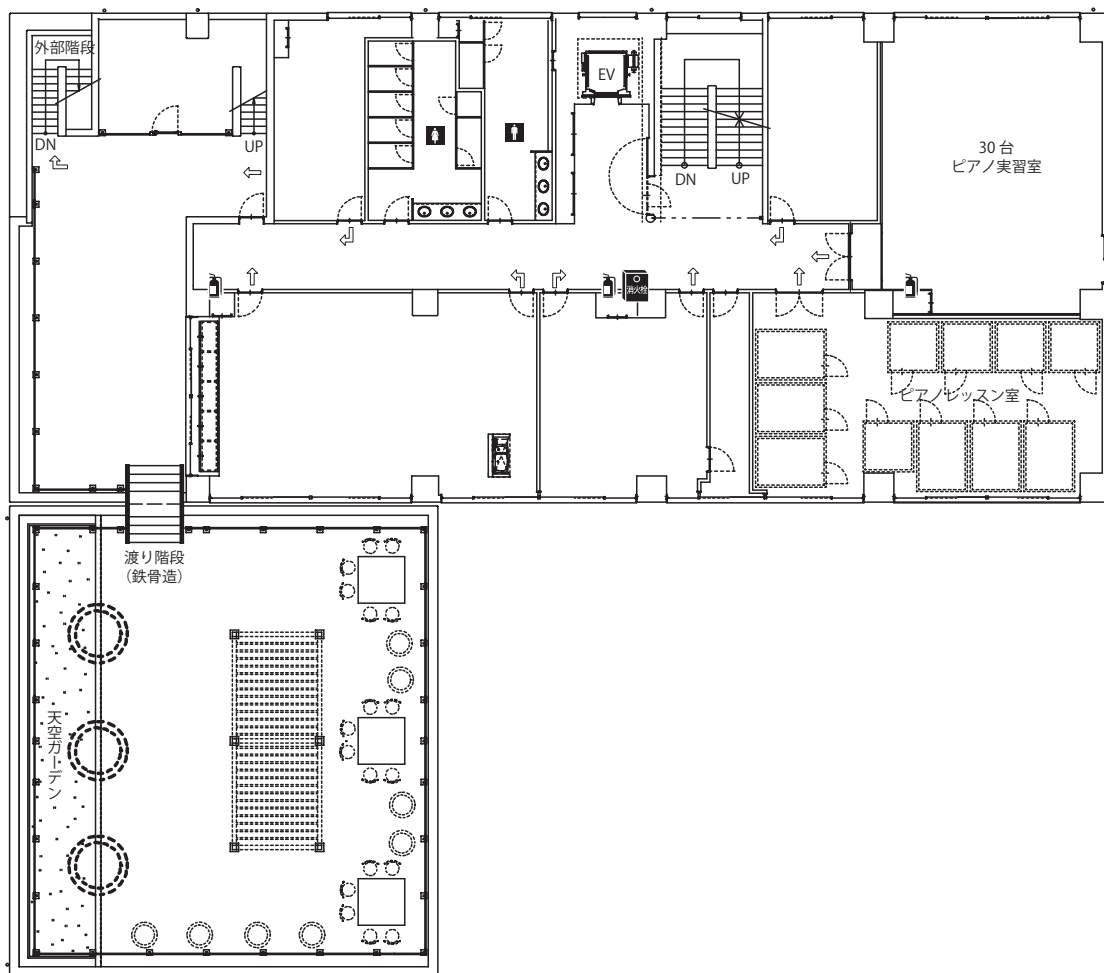

8号館

1階

() 内は収容定員数

- T=テレビ
- V=ビデオ
- S=スクリーン
- P=プロジェクター
- M=マイク等
- D=DVD

- 非常口
- 避難誘導灯
- 屋内消火栓
- 消火器
- 避難緩降機
- 消防用消火栓
- オストメイト

- 避難経路
- 緊急避難時
緩降機経路
- AED 設置場所
- EV

2階

3階

4階

5階