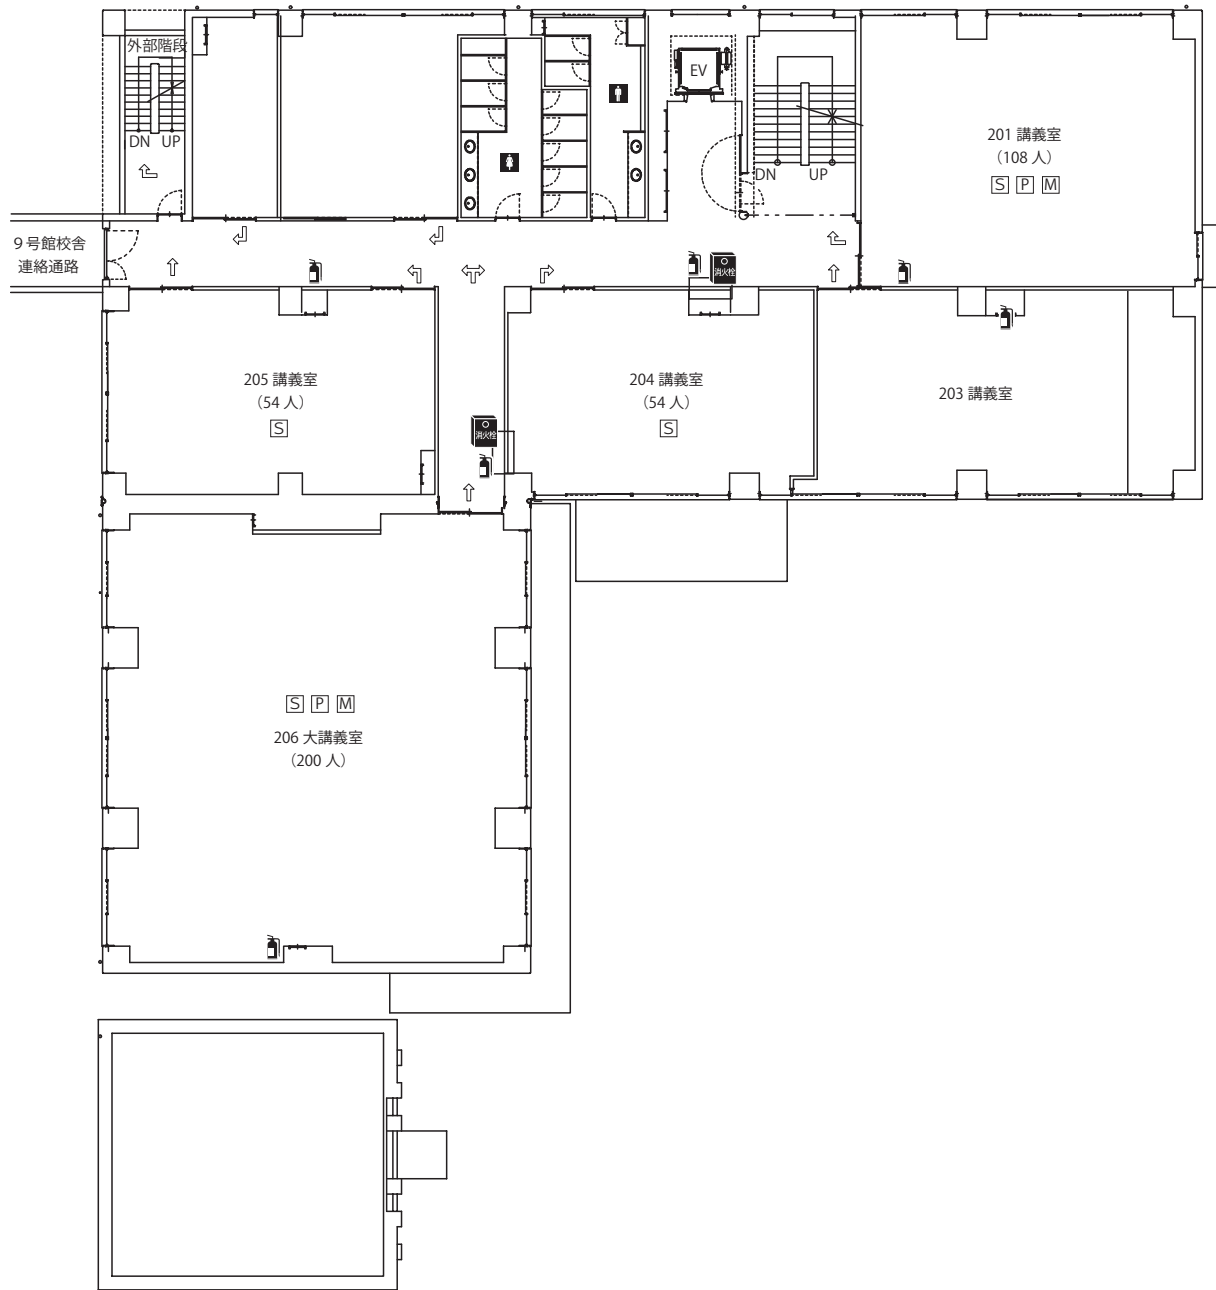

8号館

1階

() 内は収容定員数

- T=テレビ
- V=ビデオ
- S=スクリーン
- P=プロジェクター
- M=マイク等
- D=DVD

- 非常口
- 避難誘導灯
- 屋内消火栓
- 消火器
- 避難緩降機
- 消防用消火栓
- オストメイト

- 避難経路
- 緊急避難時
緩降機経路
- AED 設置場所
- EV

2階

3階

4階

5階