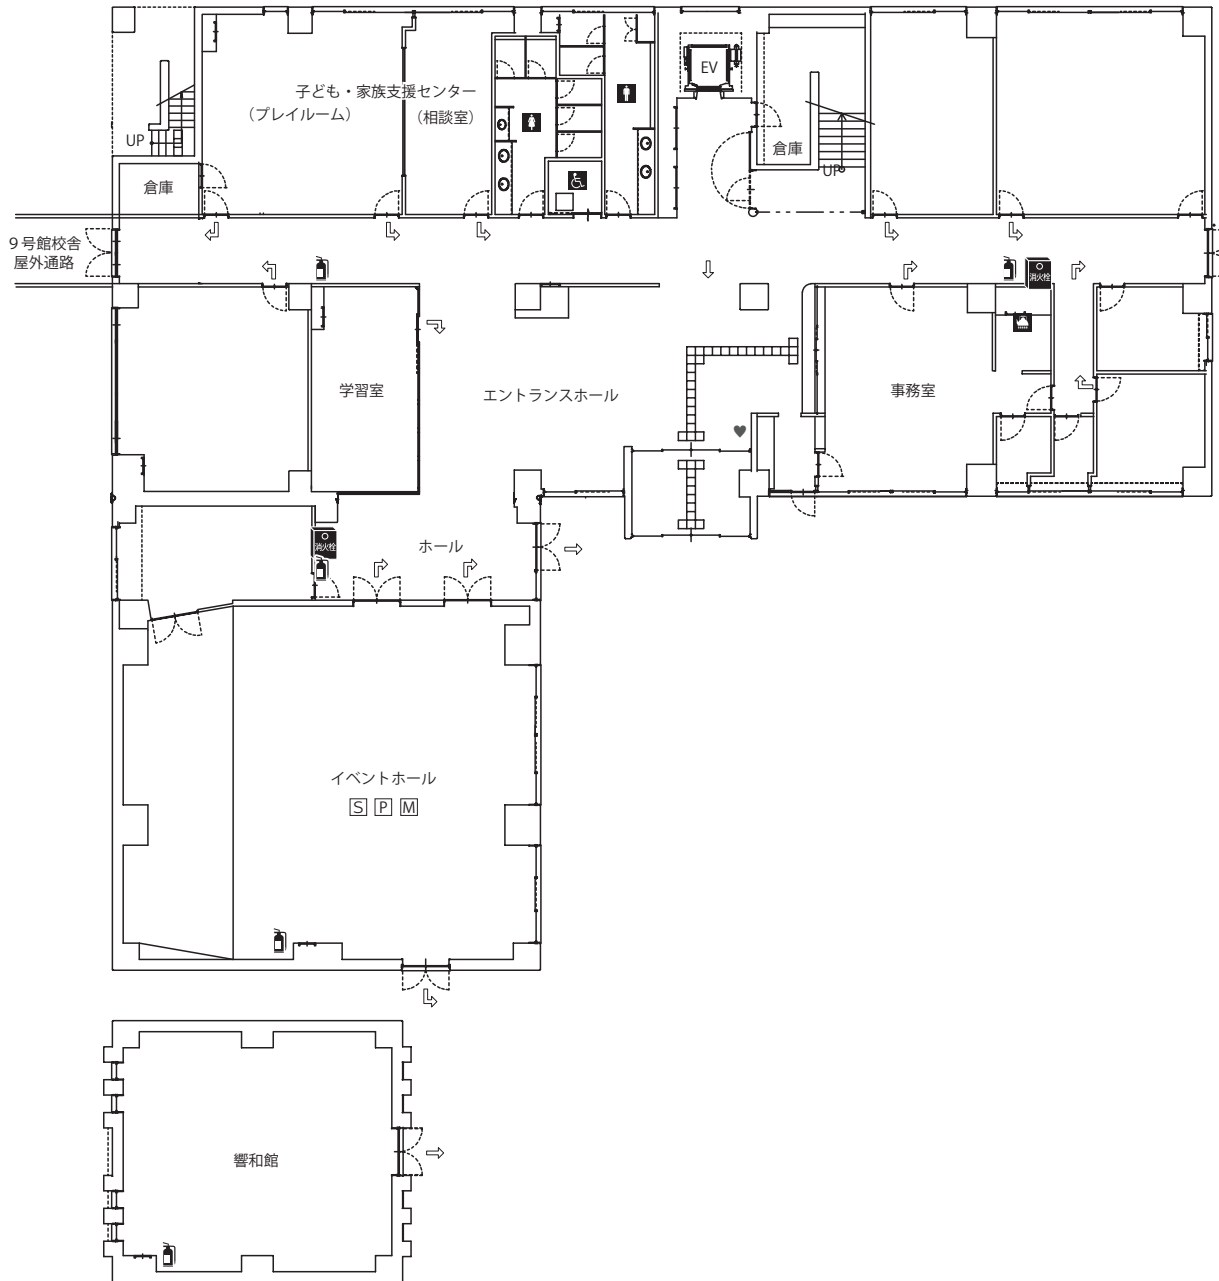

8号館

1階

() 内は収容定員数

- T=テレビ
- V=ビデオ
- S=スクリーン
- P=プロジェクター
- M=マイク等
- D=DVD

- 非常口
- 避難誘導灯
- 屋内消火栓
- 消火器
- 避難緩降機
- 消防用消火栓
- オストメイト

- 避難経路
- 緊急避難時
緩降機経路
- AED 設置場所
- EV

2階

3階

4階

5階