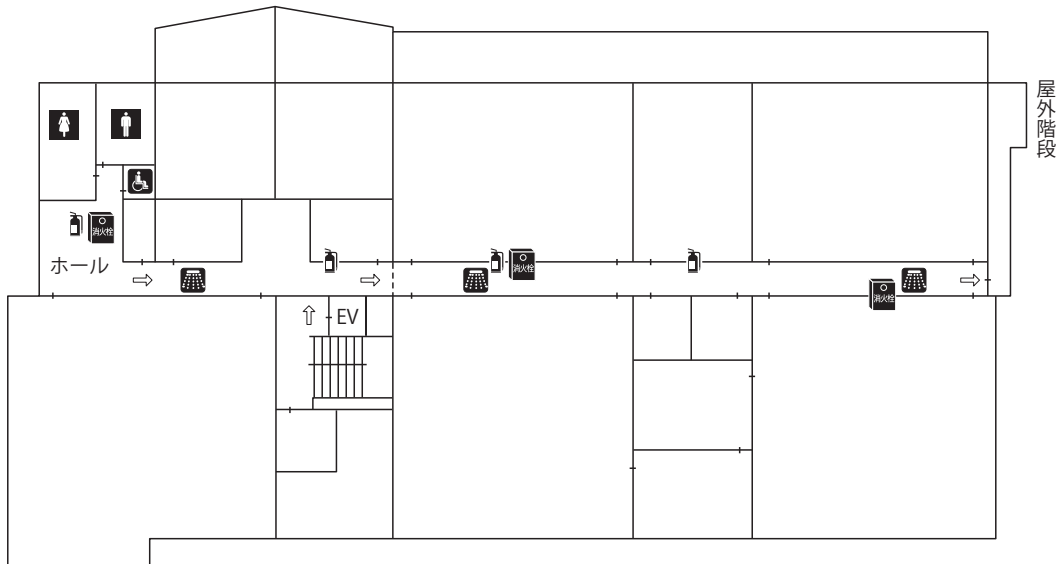

# 7号館

( ) 内は収容定員数  
 T=テレビ  
 V=ビデオ  
 S=スクリーン  
 P=プロジェクター  
 M=マイク等  
 D=DVD

非常口  
 避難誘導灯  
 屋内消火栓  
 消火器  
 避難緩降機  
 消防用消火栓  
 オストメイト

避難経路  
 緊急避難時  
 緩降機経路  
 AED 設置場所  
 EV

## 1 階

## 2 階