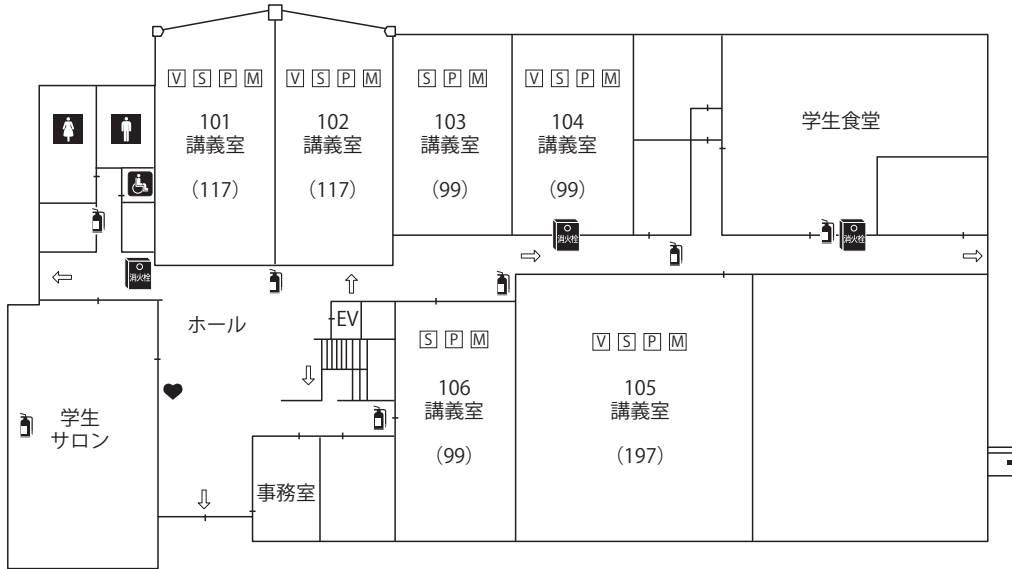

# 7号館

( ) 内は収容定員数  
 T=テレビ  
 V=ビデオ  
 S=スクリーン  
 P=プロジェクター  
 M=マイク等  
 D=DVD

非常口  
 避難誘導灯  
 屋内消火栓  
 消火器  
 避難緩降機  
 消防用消火栓  
 オストメイト

避難経路  
 緊急避難時  
 緩降機経路  
 AED 設置場所  
 EV

## 1 階

## 2 階