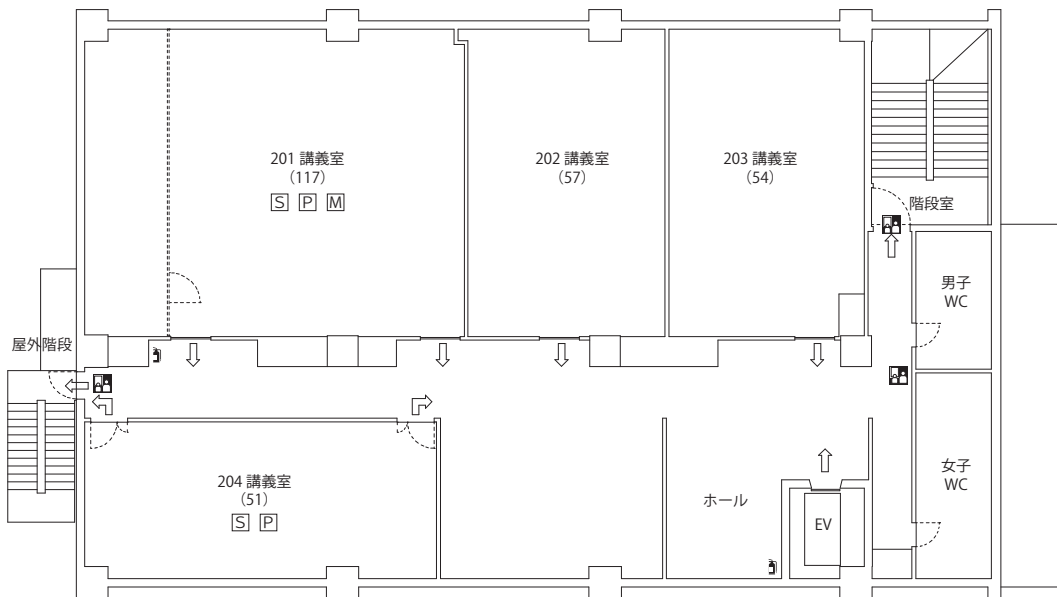

# 6号館

- |             |        |                |
|-------------|--------|----------------|
| ( ) 内は収容定員数 | 非常口    | 避難経路           |
| ㊦=テレビ       | 避難誘導灯  | 緊急避難時<br>緩降機経路 |
| ㊧=ビデオ       | 屋内消火栓  | ♥ AED 設置場所     |
| ㊨=スクリーン     | 消火器    | EV             |
| ㊩=プロジェクター   | 避難緩降機  |                |
| ㊪=マイク等      | 消防用消火栓 |                |
| ㊫=DVD       | オストメイト |                |

## 1 階

## 2 階