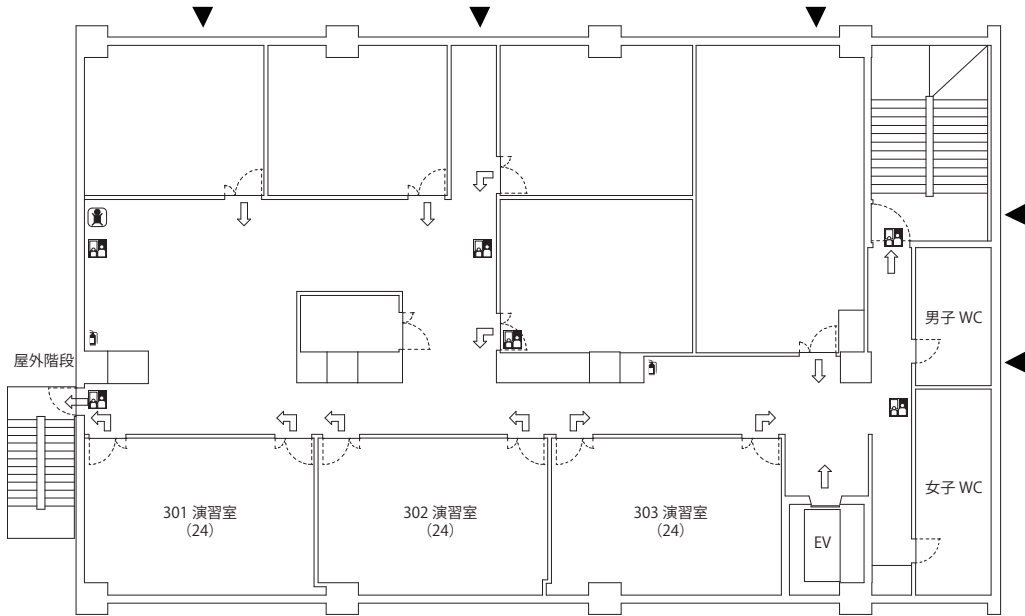

# 6号館

- |             |        |                |
|-------------|--------|----------------|
| ( ) 内は収容定員数 | 非常口    | 避難経路           |
| ㊦=テレビ       | 避難誘導灯  | 緊急避難時<br>緩降機経路 |
| ㊧=ビデオ       | 屋内消火栓  | ♥ AED 設置場所     |
| ㊨=スクリーン     | 消火器    | EV             |
| ㊩=プロジェクター   | 避難緩降機  |                |
| ㊪=マイク等      | 消防用消火栓 |                |
| ㊫=DVD       | オストメイト |                |

## 1 階

## 2 階

### 3 階