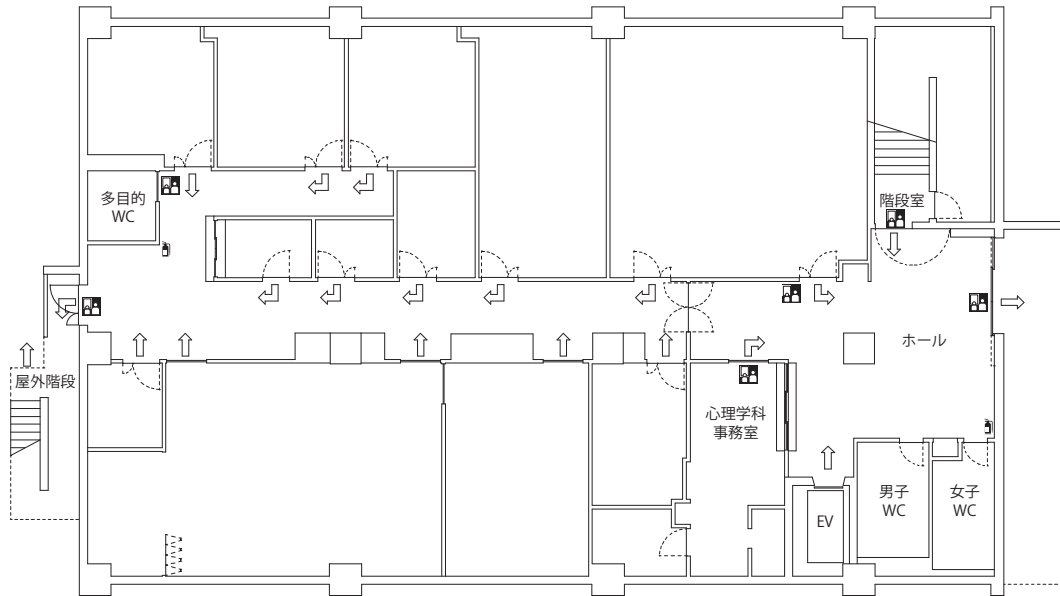

# 6号館

- |             |        |                |
|-------------|--------|----------------|
| ( ) 内は収容定員数 | 非常口    | 避難経路           |
| ㊦=テレビ       | 避難誘導灯  | 緊急避難時<br>緩降機経路 |
| ㊧=ビデオ       | 屋内消火栓  | ♥ AED 設置場所     |
| ㊨=スクリーン     | 消火器    | EV             |
| ㊩=プロジェクター   | 避難緩降機  |                |
| ㊪=マイク等      | 消防用消火栓 |                |
| ㊫=DVD       | オストメイト |                |

## 1 階

## 2 階