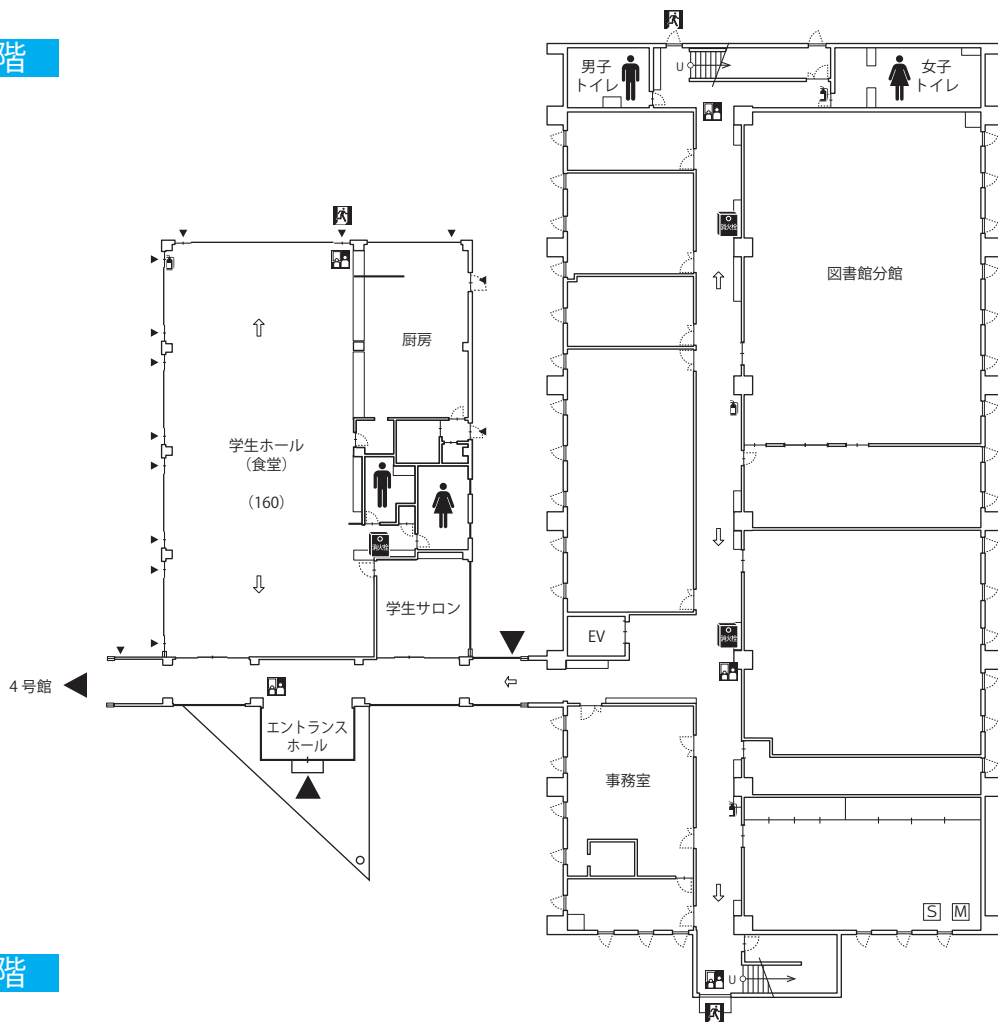

4号館

() 内は収容定員数

- T=テレビ
- V=ビデオ
- S=スクリーン
- P=プロジェクター
- M=マイク等
- D=DVD

- 非常口
- 避難誘導灯
- 屋内消火栓
- 消火器
- 避難緩降機
- 消防用消火栓
- オストメイト

- 避難経路
- 緊急避難時
緩降機経路
- AED 設置場所
- EV

1 階

2 階

3 階

4 階

5号館

1 階

2 階

3 階

4 階

5 階