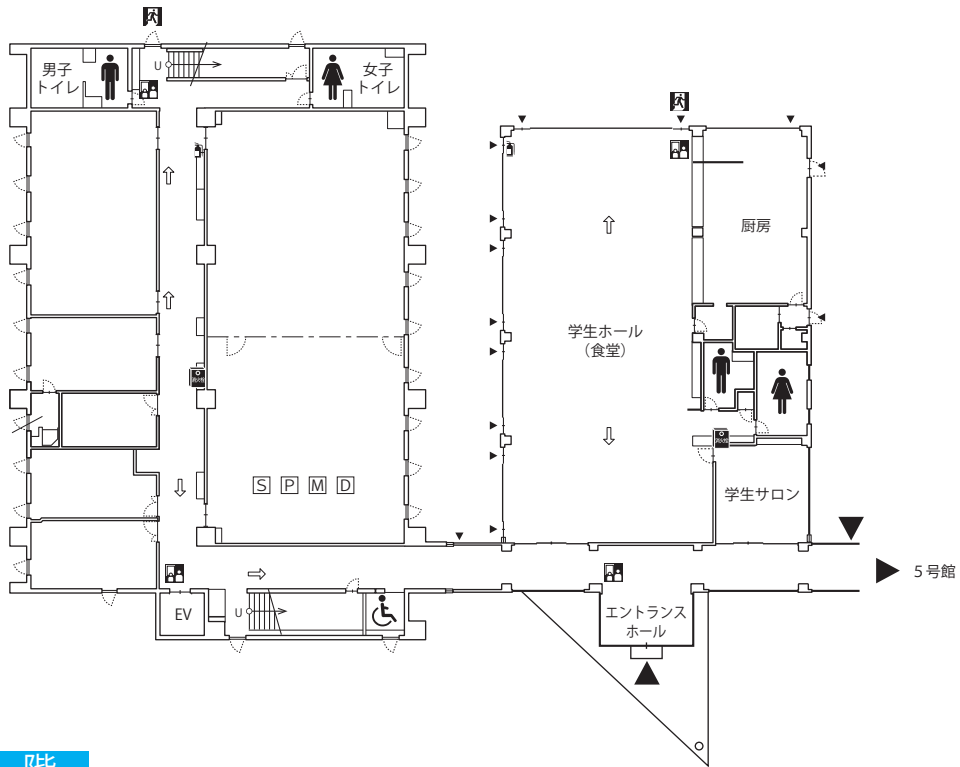

4号館

() 内は収容定員数

- T=テレビ
- V=ビデオ
- S=スクリーン
- P=プロジェクター
- M=マイク等
- D=DVD

- 非常口
- 避難誘導灯
- 屋内消火栓
- 消火器
- 避難緩降機
- 消防用消火栓
- オストメイト

- 避難経路
- 緊急避難時
緩降機経路
- AED 設置場所
- EV

1 階

2 階

3 階

4 階

5号館

1 階

2 階

3 階

4 階

5 階