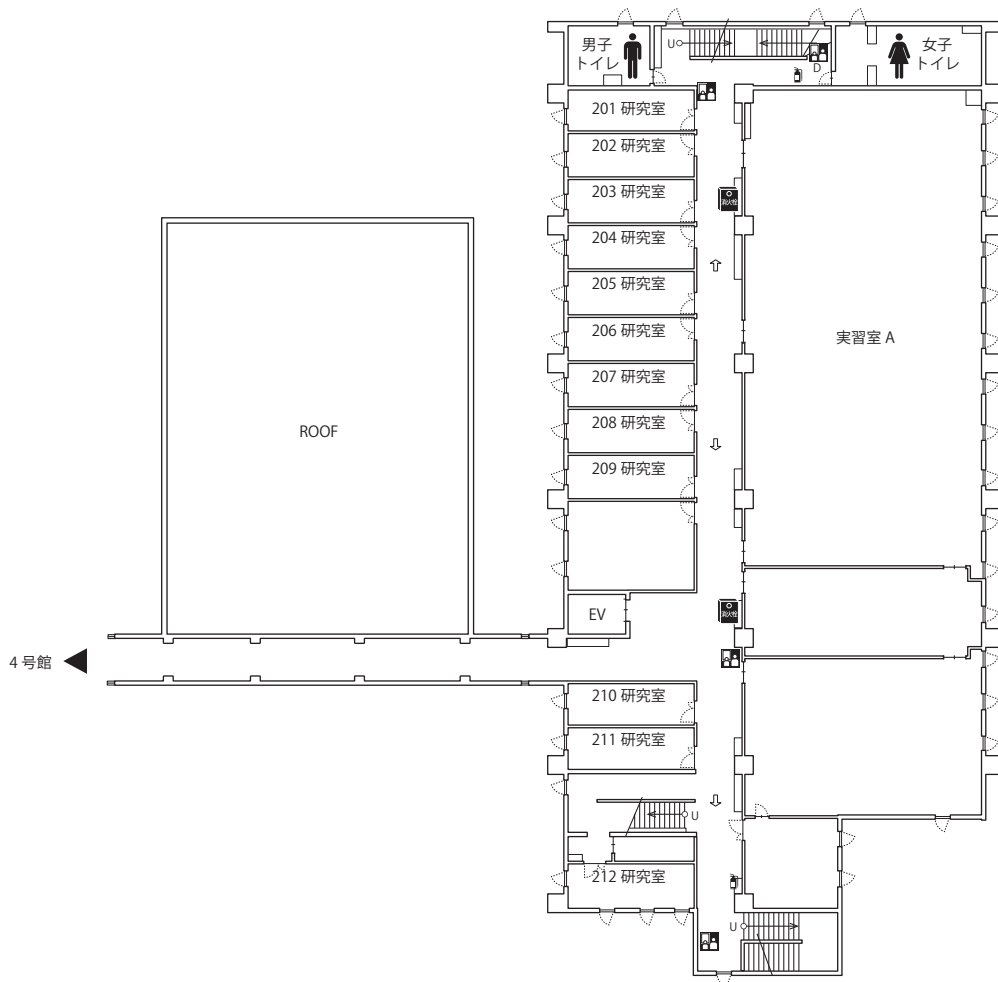

4号館

() 内は収容定員数

- T=テレビ
- V=ビデオ
- S=スクリーン
- P=プロジェクター
- M=マイク等
- D=DVD

- 非常口
- 避難誘導灯
- 屋内消火栓
- 消火器
- 避難緩降機
- 消防用消火栓
- オストメイト

- 避難経路
- 緊急避難時
緩降機経路
- AED 設置場所
- EV

1 階

2 階

3 階

4 階

5号館

1 階

2 階

3 階

4 階

5 階