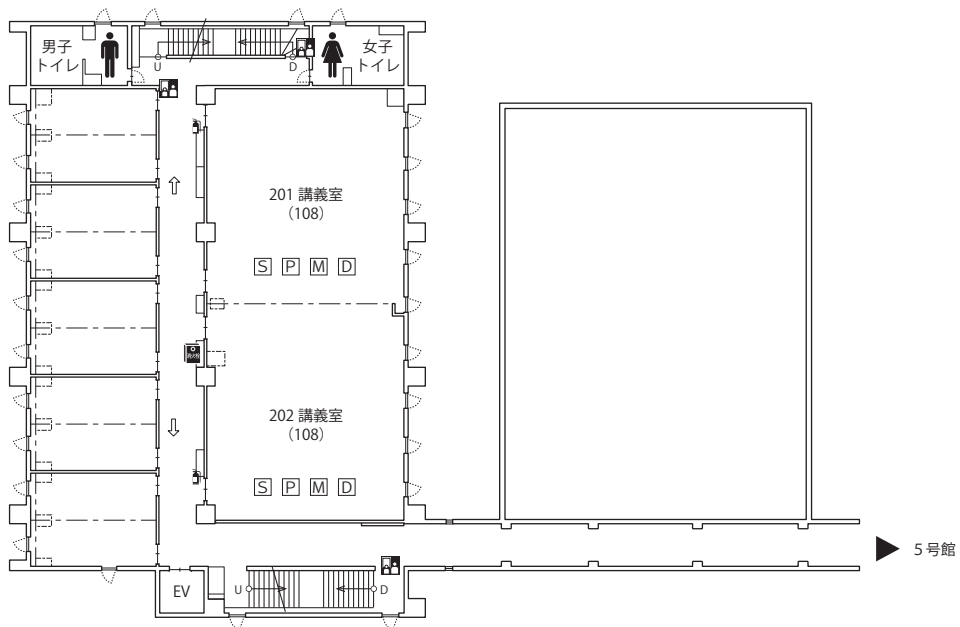

4号館

() 内は収容定員数

- T=テレビ
- V=ビデオ
- S=スクリーン
- P=プロジェクター
- M=マイク等
- D=DVD

- 非常口
- 避難誘導灯
- 屋内消火栓
- 消火器
- 避難緩降機
- 消防用消火栓
- オストメイト

- 避難経路
- 緊急避難時
緩降機経路
- AED 設置場所
- EV

1 階

2 階

3 階

4 階

5号館

1 階

2 階

3 階

4 階

5 階