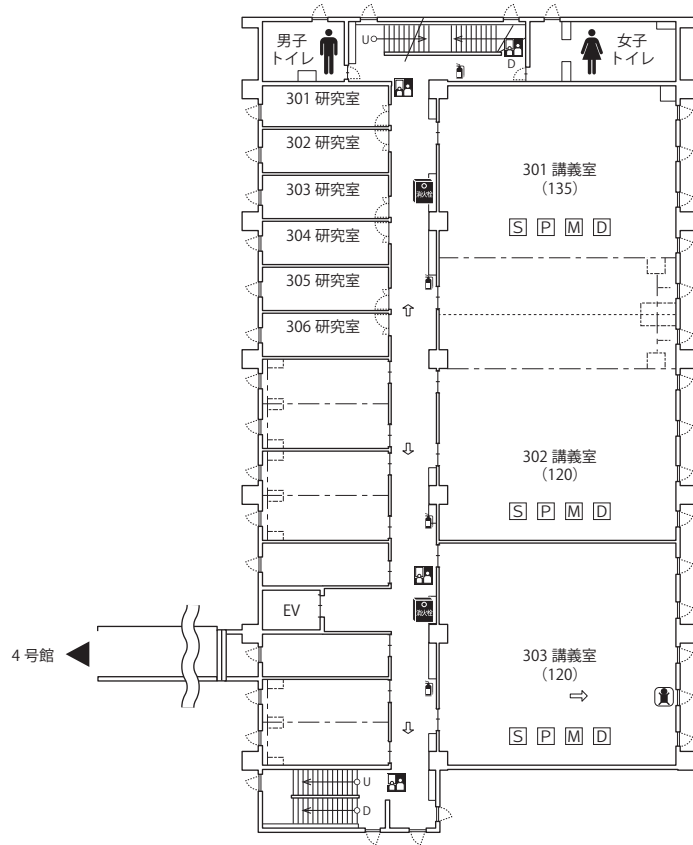

4号館

() 内は収容定員数

- T=テレビ
- V=ビデオ
- S=スクリーン
- P=プロジェクター
- M=マイク等
- D=DVD

- 非常口
- 避難誘導灯
- 屋内消火栓
- 消火器
- 避難緩降機
- 消防用消火栓
- オストメイト

- 避難経路
- 緊急避難時
緩降機経路
- AED 設置場所
- EV

1 階

2 階

3 階

4 階

5号館

1 階

2 階

3 階

4 階

5 階