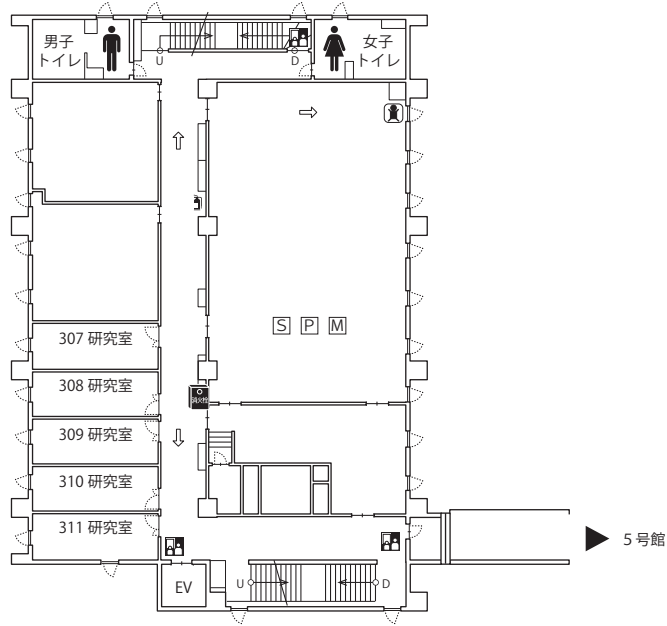

4号館

() 内は収容定員数

- T=テレビ
- V=ビデオ
- S=スクリーン
- P=プロジェクター
- M=マイク等
- D=DVD

- 非常口
- 避難誘導灯
- 屋内消火栓
- 消火器
- 避難緩降機
- 消防用消火栓
- オストメイト

- 避難経路
- 緊急避難時
緩降機経路
- AED 設置場所
- EV

1 階

2 階

3 階

4 階

5号館

1 階

2 階

3 階

4 階

5 階