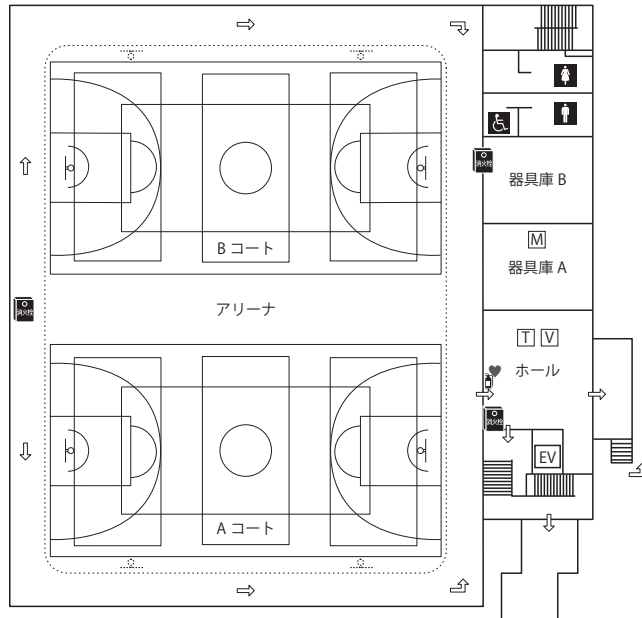

3号館

() 内は収容定員数

- T=テレビ
- V=ビデオ
- S=スクリーン
- P=プロジェクター
- M=マイク等
- D=DVD

- 非常口
- 避難誘導灯
- 屋内消火栓
- 消火器
- 避難緩降機
- 消防用消火栓
- オストメイト

- 避難経路
- 緊急避難時
緩降機経路
- AED 設置場所
- EV

1 階

2 階

3 階

4 階