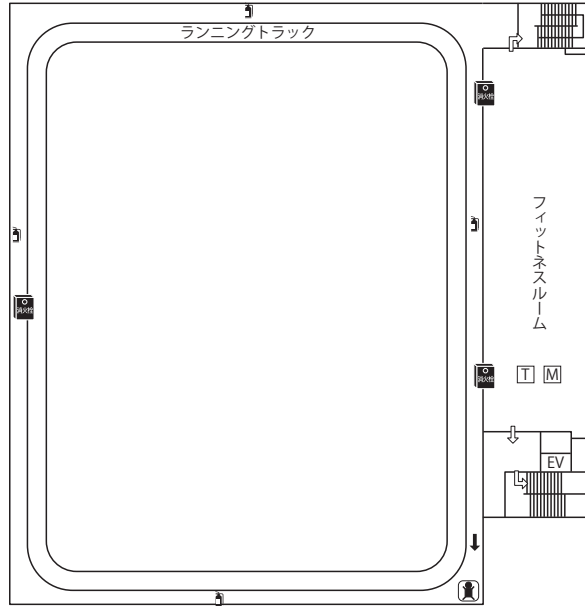

3号館

() 内は収容定員数

- T=テレビ
- V=ビデオ
- S=スクリーン
- P=プロジェクター
- M=マイク等
- D=DVD

- 非常口
- 避難誘導灯
- 屋内消火栓
- 消火器
- 避難緩降機
- 消防用消火栓
- オストメイト

- 避難経路
- 緊急避難時
緩降機経路
- AED 設置場所
- EV

1 階

2 階

3 階

4 階