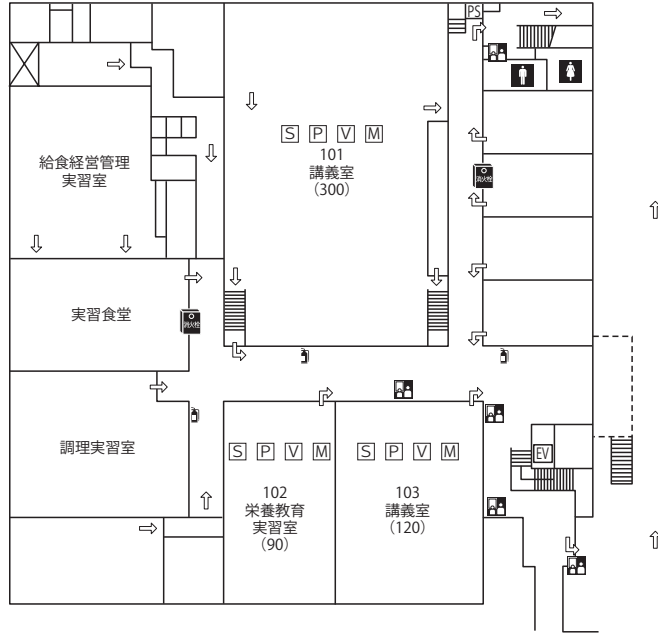

3号館

() 内は収容定員数

- T=テレビ
- V=ビデオ
- S=スクリーン
- P=プロジェクター
- M=マイク等
- D=DVD

- 非常口
- 避難誘導灯
- 屋内消火栓
- 消火器
- 避難緩降機
- 消防用消火栓
- オストメイト

- 避難経路
- 緊急避難時
緩降機経路
- AED 設置場所
- EV

1 階

2 階

3 階

4 階