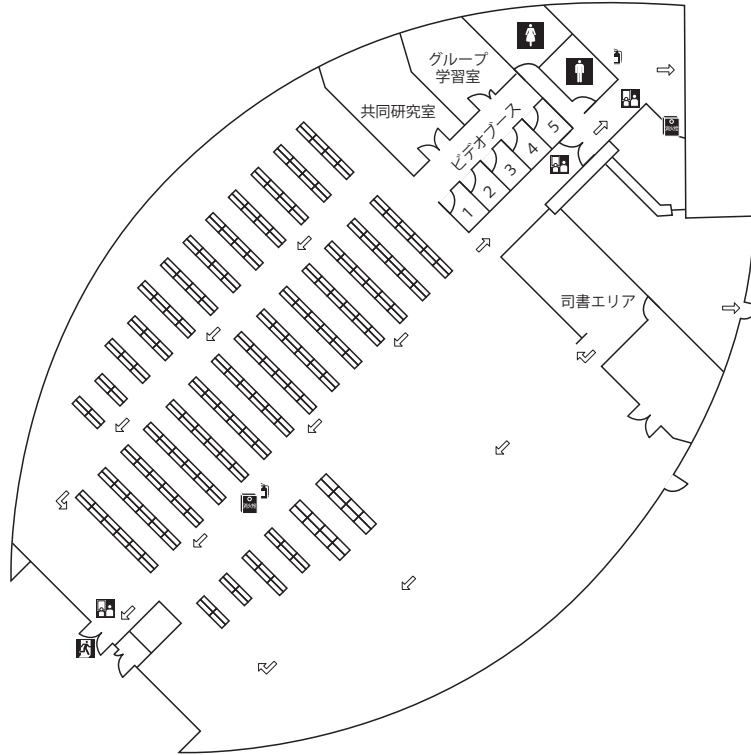

2号館

( ) 内は収容定員数

T=テレビ

V=ビデオ

S=スクリーン

P=プロジェクター

M=マイク等

D=DVD

非常口

避難誘導灯

屋内消火栓

消火器

避難緩降機

消防用消火栓

オストメイト

避難経路

緊急避難時
緩降機経路

♥ AED 設置場所

EV

1 階