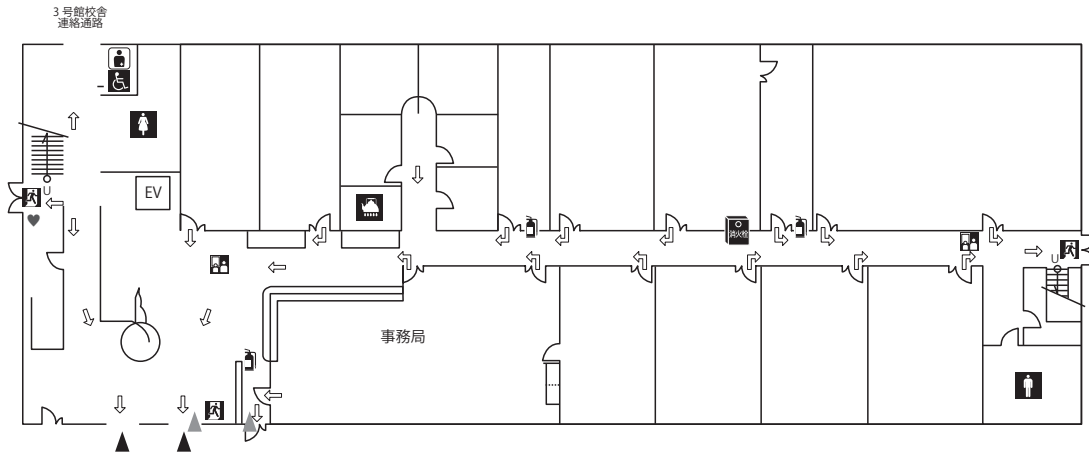

1号館

() 内は収容定員数

- T=テレビ
- V=ビデオ
- S=スクリーン
- P=プロジェクター
- M=マイク等
- D=DVD

- 非常口
- 避難誘導灯
- 屋内消火栓
- 消火器
- 避難緩降機
- 消防用消火栓
- オストメイト

- 避難経路
- 緊急避難時
緩降機経路
- AED 設置場所
- EV

1 階

2 階

3 階

4 階

5 階

6 階