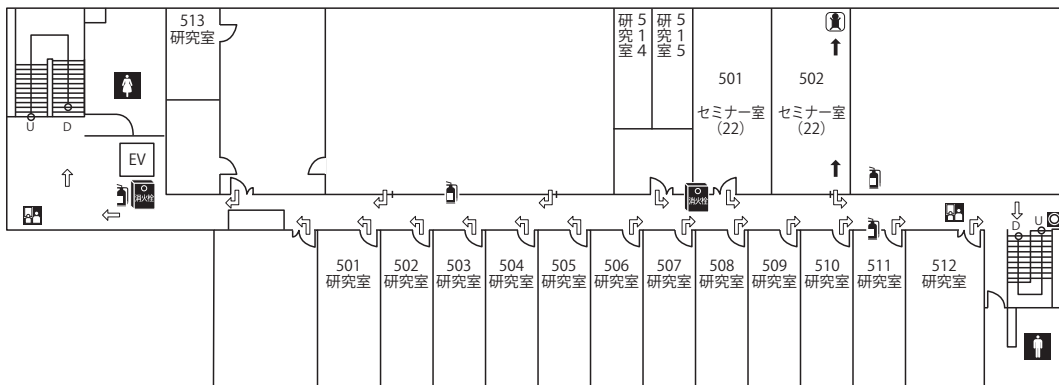

1号館

() 内は収容定員数

- T=テレビ
- V=ビデオ
- S=スクリーン
- P=プロジェクター
- M=マイク等
- D=DVD

- 非常口
- 避難誘導灯
- 屋内消火栓
- 消火器
- 避難緩降機
- 消防用消火栓
- オストメイト

- 避難経路
- 緊急避難時
緩降機経路
- AED 設置場所
- EV

1 階

2 階

3 階

4 階

5 階

6 階