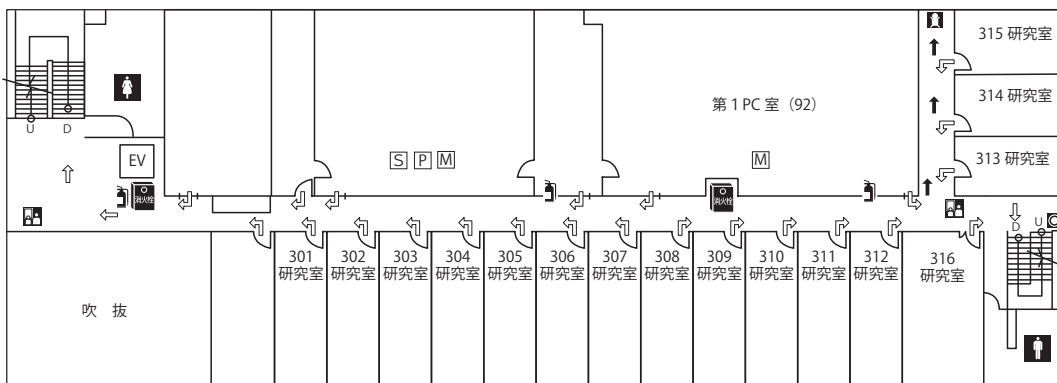

1号館

() 内は収容定員数

- T=テレビ
- V=ビデオ
- S=スクリーン
- P=プロジェクター
- M=マイク等
- D=DVD

- 非常口
- 避難誘導灯
- 屋内消火栓
- 消火器
- 避難緩降機
- 消防用消火栓
- オストメイト

- 避難経路
- 緊急避難時
緩降機経路
- AED 設置場所
- EV

1 階

2 階

3 階

4 階

5 階

6 階