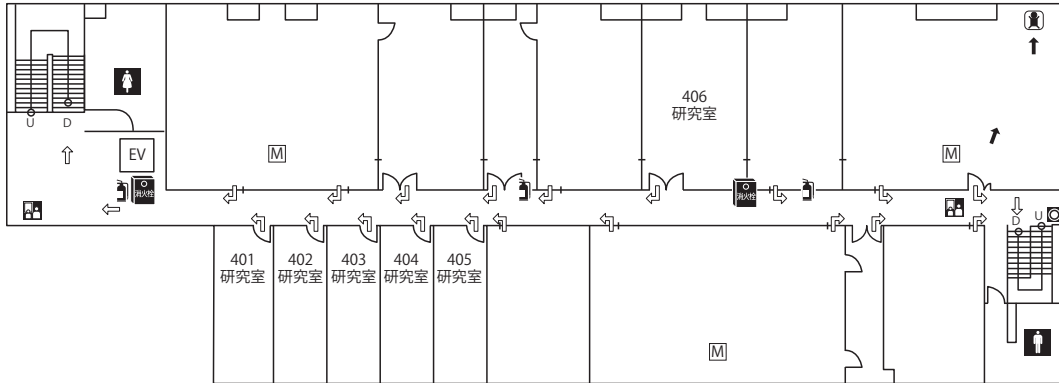

1号館

() 内は収容定員数

- T=テレビ
- V=ビデオ
- S=スクリーン
- P=プロジェクター
- M=マイク等
- D=DVD

- 非常口
- 避難誘導灯
- 屋内消火栓
- 消火器
- 避難緩降機
- 消防用消火栓
- オストメイト

- 避難経路
- 緊急避難時
緩降機経路
- AED 設置場所
- EV

1 階

2 階

3 階

4 階

5 階

6 階