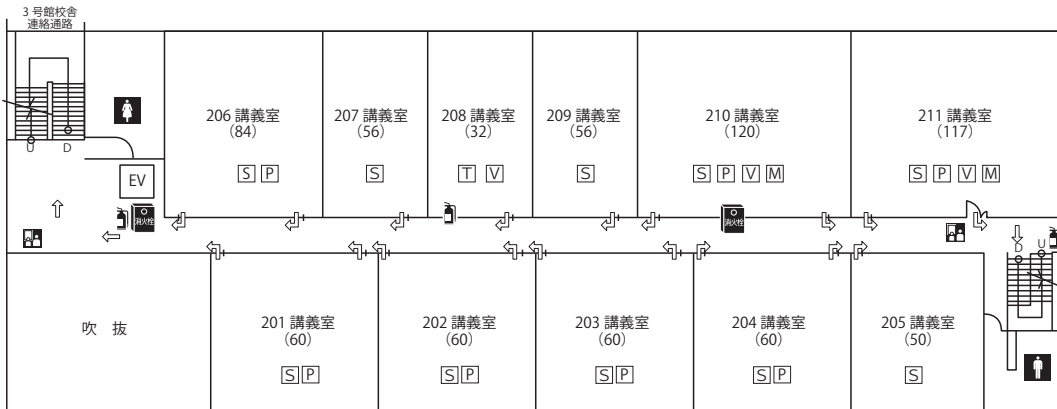

1号館

() 内は収容定員数

- T=テレビ
- V=ビデオ
- S=スクリーン
- P=プロジェクター
- M=マイク等
- D=DVD

- 非常口
- 避難誘導灯
- 屋内消火栓
- 消火器
- 避難緩降機
- 消防用消火栓
- オストメイト

- 避難経路
- 緊急避難時
緩降機経路
- AED 設置場所
- EV

1 階

2 階

3 階

4 階

5 階

6 階